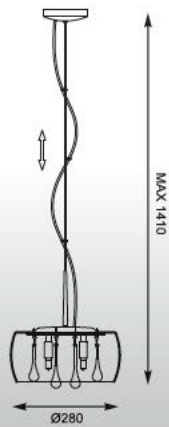

RAIN
Pendant
P0076-01D-F4K9
1*G9 MAX 42W
metal chrome /
smoky glass /
crystal drops inside
IP20

RAIN
Pendant
P0076-03E-F4K9
3*G9 MAX 42W
metal chrome /
smoky glass /
crystal drops inside
IP20

RAIN
Pendant
P0076-05L-F4K9
5*G9 MAX 42W
metal chrome /
smoky glass /
crystal drops inside
IP20

RAIN: Pendant P0076-01D-F4K9, Pendant P0076-03E-F4K9, Pendant P0076-05L-F4K9