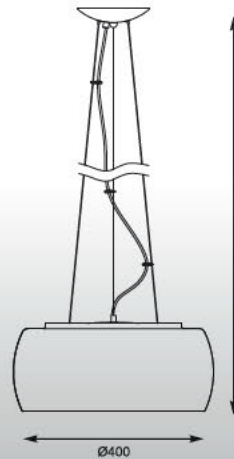

RAIN
Pendant
P0076-01D-F4K9
1*G9 MAX 42W
metal chrome /
smoky glass /
crystal drops inside
IP20

RAIN
Pendant
P0076-03E-F4K9
3*G9 MAX 42W
metal chrome /
smoky glass /
crystal drops inside
IP20

RAIN
Pendant
P0076-05L-F4K9
5*G9 MAX 42W
metal chrome /
smoky glass /
crystal drops inside
IP20