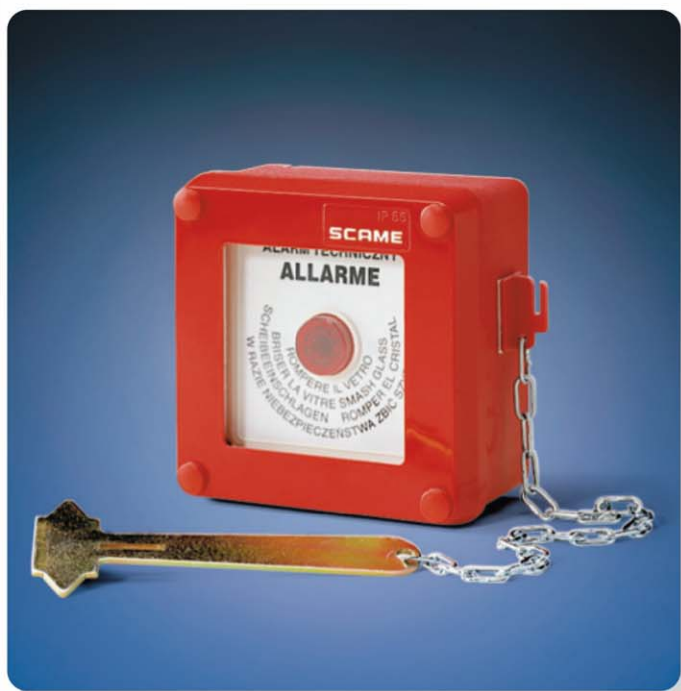

9.

PRZYCISKI AWARYJNE PPOŻ.

**Przyciski awaryjne
Skrzynka z drzwiczkami
Akcesoria**

Przyciski ppoż. serii EMERGENCY wykorzystywane są przede wszystkim w przemyśle. Dzięki nim w szybki sposób można powiadomić o zagrożeniu (np. pożaru). Mogą być montowane natynkowo i podtynkowo, a zamontowana żarówka w przycisku jest zawsze widoczna. Uzupełnieniem tej serii są skrzynki z drzwiczkami i listwą DIN na 6 modułów spełniające normy EN 60947-5-1.

Są wytwarzane z termoplastu. Powierzchnia skrzynek jest odporna na związki chemiczne (kwasy, oleje mineralne, zasady, sole) i odporna na promieniowanie UV. Stopień ochrony w zależności od montażu klasuje się między IP55 a IP65.

PRZYCISKI AWARYJNE PPOŻ.

Normy: EN 60947-5-1

Stopień ochrony: max IP65

Klasa ochronn.: II

Temperatura pracy: -25° C do +60° C

Wymiary stabilne przy max. temperaturze pracy: +85° C

Kolor: czerwony RAL3000

Materiał odporny na promieniowanie UV, bezhalogenowy.

Przyciski awaryjne ppoż., montaż podtynkowy - IP55

Opis	Wymiary	Opakowanie	Nr katalogowy
Z podświetlonym przyciskiem i młotkiem (można zamontować żarówkę na 12V, 24V lub 250V) z jednym łącznikiem (NO) i jednym rozłącznikiem (NC) kontaktu (2A, 250V), dodany młotek służy do rozbicia szyby	100x100x50	1/13	676.25100*