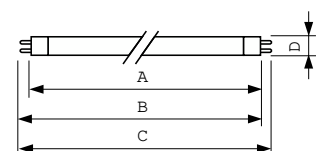

Dane produktu

Informacje ogólne		Lamp Current (Nom)	
Podstawa-nasadka	G5 [G5]	0,455 A	
Cechy	na [Not Applicable]	Układy sterowania i ściemnianie	
Wartość referencyjna pomiaru strumienia	Sphere	Z możliwością przyciemniania	Tak
Dane techniczne oświetlenia		Mechanika i korpus	
Kod barwy	865 [CCT of 6500K]	Kształt bańki	T5 [16 mm (T5)]
Strumień Świetlny	4 200 lm	Certyfikaty i zastosowania	
Oznaczenie koloru	Zimne światło dzienne	Klasa Efektywności Energetycznej	G
Współrzędna Chromatyczności X (Nom)	0,313	Zawartość rtęci (Hg) (Nom)	1,2 mg
Współrzędna Chromatyczności Y (Nom)	0,337	Zużycie energii elektrycznej w kWh/1000 h	55 kWh
Skorelowana Temperatura Barwowa (Nom)	6500 K	Numer Rejestracyjny EPREL	423565
Skuteczność świetlna (znamionowa) (Nom)	78 lm/W	Dane techniczne produktu	
Wskaźnik oddawania barw (CRI)	82	Full EOC	871150064391955
Eksploatacja i połączenie elektryczne		Nazwa produktu na zamówieniu	MASTER TL5 HO 54W/865 SLV/40
Zużycie energii	54,4 W		

Rysunki techniczne

Product	D (max)	A (max)	B (max)	B (min)	C (max)
MASTER TL5 HO 54W/865 SLV/40	17 mm	1 149,0 mm	1 156,1 mm	1 153,7 mm	1 163,2 mm

Dane fotometryczne

Spectral Power Distribution Colour - MASTER TL5 HO 54W/865 SLV/40