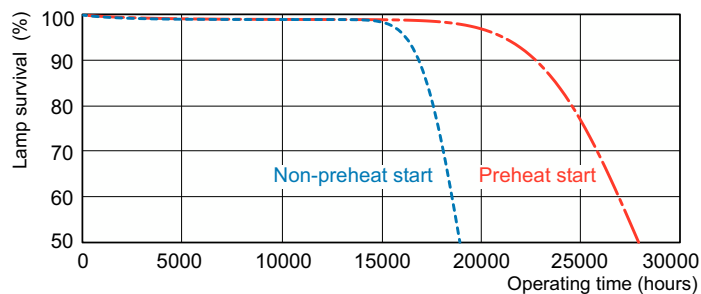

Life Expectancy Diagram - MASTER TL5 HO 54W/865 SLV/40

Life Expectancy Diagram - MASTER TL5 HO 54W/865 SLV/40