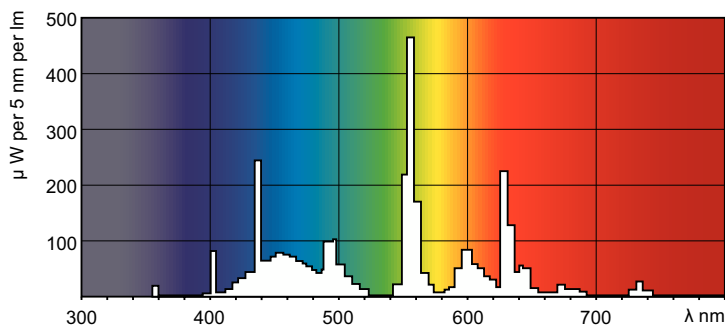

Dane produktu

Informacje ogólne		Lamp Current (Nom)	
Podstawa-nasadka	G5 [G5]	0,455 A	
Cechy	na [Not Applicable]	Układy sterowania i ściemnianie	
Wartość referencyjna pomiaru strumienia	Sphere	Z możliwością przyciemniania	Tak
Dane techniczne oświetlenia		Mechanika i korpus	
Kod barwy	865 [CCT of 6500K]	Kształt bańki	T5 [16 mm (T5)]
Strumień Świetlny	4 200 lm	Certyfikaty i zastosowania	
Oznaczenie koloru	Zimne światło dzienne	Klasa Efektywności Energetycznej	G
Współrzędna Chromatyczności X (Nom)	0,313	Zawartość rtęci (Hg) (Nom)	1,2 mg
Współrzędna Chromatyczności Y (Nom)	0,337	Zużycie energii elektrycznej w kWh/1000 h	55 kWh
Skorelowana Temperatura Barwowa (Nom)	6500 K	Numer Rejestracyjny EPREL	423565
Skuteczność świetlna (znamionowa) (Nom)	78 lm/W	Dane techniczne produktu	
Wskaźnik oddawania barw (CRI)	82	Full EOC	871150064391955
Eksploatacja i połączenie elektryczne		Nazwa produktu na zamówieniu	MASTER TL5 HO 54W/865 SLV/40
Zużycie energii	54,4 W		

Rysunki techniczne

Product	D (max)	A (max)	B (max)	B (min)	C (max)
MASTER TL5 HO 54W/865 SLV/40	17 mm	1 149,0 mm	1 156,1 mm	1 153,7 mm	1 163,2 mm

Dane fotometryczne

Spectral Power Distribution Colour - MASTER TL5 HO 54W/865 SLV/40