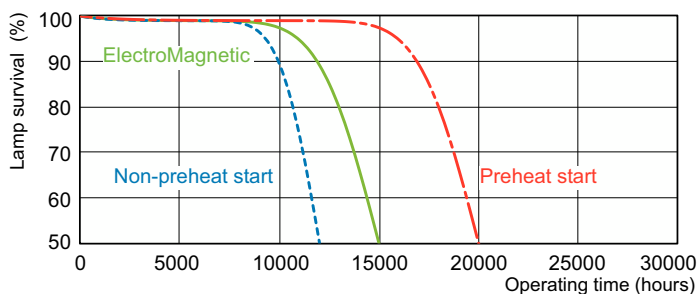

Okres eksploatacji

Life Expectancy Diagram - MASTER TL-D Super 80 14W/840 SLV/25