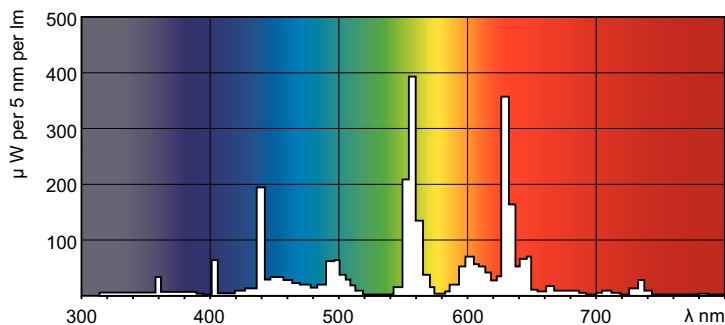

MASTER TL-D Super 80

MASTER TL-D Super 80 14W/840 1SL/25

Światłówka MASTER TL-D Super 80 zapewnia wyższy strumień świetlny na wat pobranej mocy i lepsze oddawanie barw niż światłówki TL-D o standardowych barwach. Ponadto zawiera mniej rtęci. Lampę można instalować w istniejących oprawach do źródeł TL-D.

Dane produktu

Informacje ogólne	
Podstawa-nasadka	G13 [Medium Bi-Pin Fluorescent]
Wartość referencyjna pomiaru strumienia	Sphere
Trwałość do przygaśnięcia do 50% (Nom)	15 000 h

Dane techniczne oświetlenia	
Kod barwy	840 [CCT of 4000K]
Strumień Świetlny	860 lm
Oznaczenie koloru	Zimne światło dzienne
Współrzędna Chromatyczności X (Nom)	0,38
Współrzędna Chromatyczności Y (Nom)	0,38
Skorelowana Temperatura Barwowa (Nom)	4000 K
Skuteczność świetlna (znamionowa) (Nom)	63 lm/W
Wskaźnik oddawania barw (CRI)	83

Certyfikaty i zastosowania	
Klasa Efektywności Energetycznej	G
Zawartość rtęci (Hg) (Max)	2 mg
Zawartość rtęci (Hg) (Nom)	2 mg
Zużycie energii elektrycznej w kWh/1000 h	15 kWh

MASTER TL-D Super 80

Numer Rejestracyjny EPREL	423504
Dane techniczne produktu	
Full EOC	871150095381040
Nazwa produktu na zamówieniu	MASTER TL-D Super 80 14W/840 SLV/25
Kod zamówienia	95381040
Numerator - Quantity Per Pack	1

Product	D (max)	A (max)	B (max)	B (min)	C (max)
MASTER TL-D Super 80 14W/840 SLV/25	28 mm	361,2 mm	368,3 mm	365,9 mm	375,4 mm

Dane fotometryczne

Spectral Power Distribution Colour - MASTER TL-D Super 80 14W/840 SLV/25