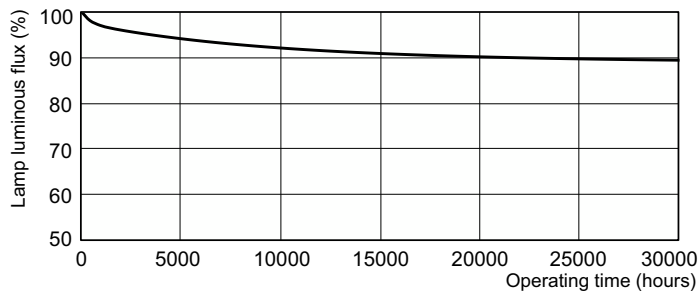

Dane produktu

Informacje ogólne	
Podstawa-nasadka	G13 [Medium Bi-Pin Fluorescent]
Wartość referencyjna pomiaru strumienia	Sphere
Trwałość do przygaśnięcia do 50% (Nom)	15 000 h

Dane techniczne oświetlenia	
Kod barwy	840 [CCT of 4000K]
Strumień Świetlny	860 lm
Oznaczenie koloru	Zimne światło dzienne
Współrzędna Chromatyczności X (Nom)	0,38
Współrzędna Chromatyczności Y (Nom)	0,38
Skorelowana Temperatura Barwowa (Nom)	4000 K
Skuteczność świetlna (znamionowa) (Nom)	63 lm/W
Wskaźnik oddawania barw (CRI)	83

Product	D (max)	A (max)	B (max)	B (min)	C (max)
MASTER TL-D Super 80 14W/840 SLV/25	28 mm	361,2 mm	368,3 mm	365,9 mm	375,4 mm

Dane fotometryczne

Spectral Power Distribution Colour - MASTER TL-D Super 80 14W/840 SLV/25

Okres eksploatacji

Life Expectancy Diagram - MASTER TL-D Super 80 14W/840 SLV/25

Life Expectancy Diagram - MASTER TL-D Super 80 14W/840 SLV/25

MASTER TL-D Super 80

Okres eksploatacji

Lumen Maintenance Diagram - MASTER TL-D Super 80 14W/840 SLV/25