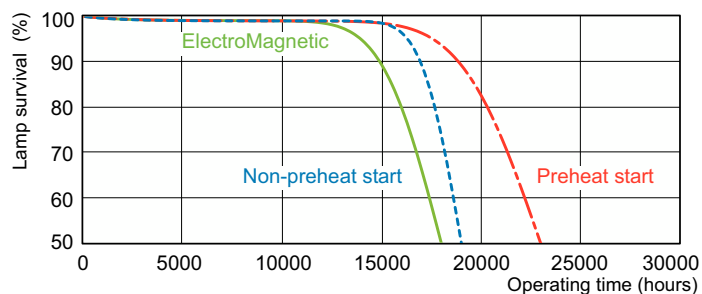

Life Expectancy Diagram - MASTER TL-D Super 80 14W/840 SLV/25