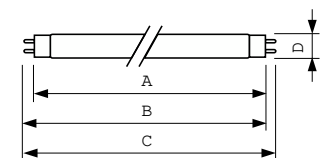

MASTER TL-D Super 80

Numer Rejestracyjny EPREL	423504
Dane techniczne produktu	
Full EOC	871150095381040
Nazwa produktu na zamówieniu	MASTER TL-D Super 80 14W/840 SLV/25
Kod zamówienia	95381040
Numerator - Quantity Per Pack	1

Numerator - Packs per outer box	25
Materiał Nr (12NC)	928024384001
Pełna nazwa produktu	MASTER TL-D Super 80 14W/840 1SL/25
EAN/UPC - Opakowanie	8711500953827
EAN/UPC - Product/Case	8711500953810

Rysunki techniczne

Product	D (max)	A (max)	B (max)	B (min)	C (max)
MASTER TL-D Super 80 14W/840 SLV/25	28 mm	361,2 mm	368,3 mm	365,9 mm	375,4 mm