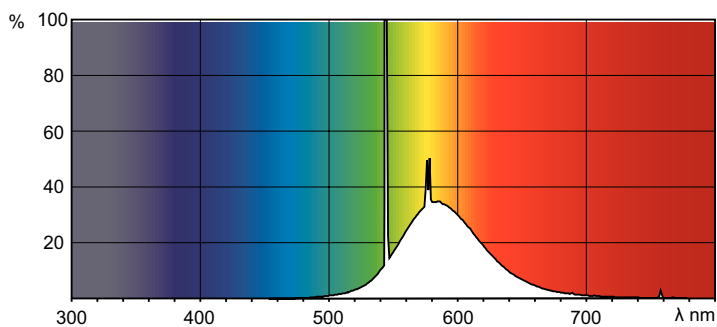

Dane produktu

Informacje ogólne		Układy sterowania i ściemnianie	
Podstawa-nasadka	G13 [Medium Bi-Pin Fluorescent]	Z możliwością przyciemniania	Tak
Trwałość do przygaśnięcia do 50% (Nom)	15 000 h		
Dane techniczne oświetlenia		Mechanika i korpus	
Kod barwy	160	Kształt bańki	T8 [26 mm (T8)]
Strumień Świetlny	700 lm		
Oznaczenie koloru	Złoty	Certyfikaty i zastosowania	
		Zawartość rtęci (Hg) (Nom)	13,0 mg
		Zużycie energii elektrycznej w kWh/1000 h	23 kWh
Eksploatacja i połączenie elektryczne		Dane techniczne produktu	
Zużycie energii	18,0 W	Full EOC	871150072687240
Lamp Current (Nom)	0,360 A	Nazwa produktu na zamówieniu	TL-D Colored 18W Yellow 1SL/25
Napięcie (Nom)	59 V	Kod zamówienia	72687240
Napięcie (Nom)	59 V	Numerator - Quantity Per Pack	1

Rysunki techniczne

Product	D (max)	A (max)	B (max)	B (min)	C (max)
TL-D Colored 18W Yellow 1SL/25	28,0 mm	589,8 mm	596,9 mm	594,5 mm	604,0 mm

Dane fotometryczne

Spectral Power Distribution Colour - TL-D Colored 18W Yellow 1SL/25