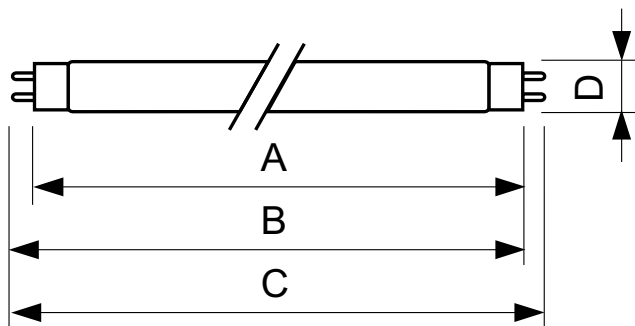

Dane produktu

Informacje ogólne		Układy sterowania i ściemnianie	
Podstawa-nasadka	G13 [Medium Bi-Pin Fluorescent]	Z możliwością przyciemniania	Tak
Trwałość do przygaśnięcia do 50% (Nom)	15 000 h		
Dane techniczne oświetlenia		Mechanika i korpus	
Kod barwy	160	Kształt bańki	T8 [26 mm (T8)]
Strumień Świetlny	700 lm		
Oznaczenie koloru	Złoty	Certyfikaty i zastosowania	
		Zawartość rtęci (Hg) (Nom)	13,0 mg
		Zużycie energii elektrycznej w kWh/1000 h	23 kWh
Eksploatacja i połączenie elektryczne		Dane techniczne produktu	
Zużycie energii	18,0 W	Full EOC	871150072687240
Lamp Current (Nom)	0,360 A	Nazwa produktu na zamówieniu	TL-D Colored 18W Yellow 1SL/25
Napięcie (Nom)	59 V	Kod zamówienia	72687240
Napięcie (Nom)	59 V	Numerator - Quantity Per Pack	1

TL-D Colored

Numerator - Packs per outer box	25
Materiał Nr (12NC)	928048001605
Pełna nazwa produktu	TL-D Colored 18W Yellow 1SL/25
EAN/UPC - Opakowanie	8711500726889

EAN/UPC - Product/Case	8711500726872
------------------------	---------------

Rysunki techniczne

Product	D (max)	A (max)	B (max)	B (min)	C (max)
TL-D Colored 18W Yellow 1SL/25	28,0 mm	589,8 mm	596,9 mm	594,5 mm	604,0 mm

Dane fotometryczne

Spectral Power Distribution Colour - TL-D Colored 18W Yellow 1SL/25