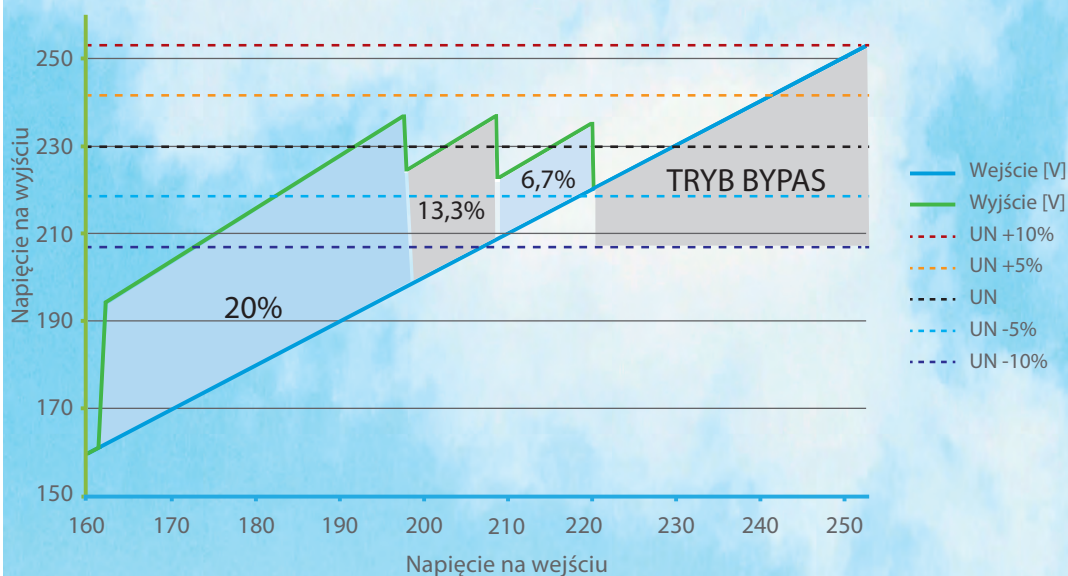

Charakterystyka napięciowa regulatora

Opis produktu

Ensto Booster jest urządzeniem do stabilizacji napięcia sieci nn w przypadkach spadków napięć na końcach mocno obciążonych linii zasilających. Urządzenie składa się z trzech jednofazowych autotransformatorów podnoszących napięcie o 20%, 13,3% lub 6,7% w zależności od poziomu napięcia zmierzonego na wejściu. Regulacja napięcia odbywa się przez automatyczne załączanie kolejnych sekcji uzwojenia przez elektroniczny układ regulacji napięcia, niezależnie dla każdej fazy, a zatem urządzenie również symetryzuje rozkład napięć fazowych. Wykorzystywane są tu niezawodne łączniki półprzewodnikowe, nie stosuje się łączników elektromechanicznych.

Ensto Booster włącza funkcję stabilizacji napięcia przy poziomie napięć na wejściu urządzenia w zakresie od 162 V do 222 V. Urządzenie pracuje całkowicie autonomicznie, zainstalowane samoczynnie kontroluje i reguluje poziomy napięć.

Typ	VB20K3P	VB30K3P	VB45K3P
EAN	6438100312664	6438100312671	6438100312688
Moc znamionowa [kVA]	3 x 7	3 x 10	3 x 15
Prąd znamionowy [A]	3 x 30	3 x 44	3 x 65
Max prąd na wejściu [A]	3 x 36	3 x 52	3 x 75
Sieć	230 V, 50Hz, 3-fazowa, układ pracy TN		
Czas reakcji [ms]	300		
Straty bez obciążenia [W]	< 10	< 10	< 10
Sprawność [%]	> 98	> 98	> 98
Masa [kg]	105	130	170
Wymiary [mm]	482 x 365 x 971 bez wspornika montażowego 482 x 525 x 971 ze wspornikiem montażowym		
Poziomy regulacji napięcia	20% (Vin = 162...198V) 13,3% (Vin = 198...209V) 6,7% (Vin = 209...222V) Bypass (Vin > 222V)		
Obudowa	Stalowa, ocynkowana, malowana, kolor RAL 7035		