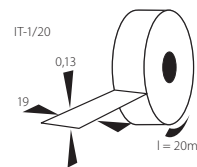

IT-1-MIX

IT-1/ B

IT-1/ Y

IT-1/ RE

IT-1/ GN

IT-1/ BL

IT-1/ W

IT-1/ Y/GN

► tworzywo sztuczne

► plastic

Kanlux	Kanlux			 [g]
IT-1/20-MIX	01283	mix kolor / mix-colour	1/-/20	700
IT-1/10-B	01257	czarny / black	1/10/500	40
IT-1/10-Y	01258	żółty / yellow	1/10/500	40
IT-1/10-RE	01259	czerwony / red	1/10/500	40
IT-1/10-GN	01260	zielony / green	1/10/500	40
IT-1/10-BL	01261	niebieski / blue	1/10/500	40
IT-1/10-W	01262	biały / white	1/10/500	40
IT-1/10-Y/GN	01263	żółty/zielony / yellow/green	1/10/500	40
IT-1/20-B	01271	czarny / black	1/10/200	70
IT-1/20-Y	01272	żółty / yellow	1/10/200	70
IT-1/20-RE	01273	czerwony / red	1/10/200	70
IT-1/20-GN	01274	zielony / green	1/10/200	70
IT-1/20-BL	01275	niebieski / blue	1/10/200	70
IT-1/20-W	01276	biały / white	1/10/200	70
IT-1/20-Y/GN	01277	żółty/zielony / yellow/green	1/10/200	70

IT-1/20-MIX: opakowanie jednostkowe zawierające 10 szt. / IT-1: oferowane wyłącznie w opakowaniach podzbiornych (10 szt.)
IT-120-MIX: unit packet 10 pcs / IT-1: exclusively in bulk packing in regular offer (10 pcs)