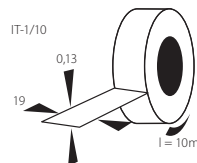

IT-1-MIX

IT-1/ B

IT-1/ Y

IT-1/ RE

IT-1/ GN

IT-1/ BL

IT-1/ W

IT-1/ Y/GN

► tworzywo sztuczne

► plastic

Kanlux	Kanlux			 [g]
IT-1/20-MIX	01283	mix kolor / mix-colour	1/-/20	700
IT-1/10-B	01257	czarny / black	1/10/500	40
IT-1/10-Y	01258	żółty / yellow	1/10/500	40
IT-1/10-RE	01259	czerwony / red	1/10/500	40
IT-1/10-GN	01260	zielony / green	1/10/500	40
IT-1/10-BL	01261	niebieski / blue	1/10/500	40
IT-1/10-W	01262	biały / white	1/10/500	40
IT-1/10-Y/GN	01263	żółty/zielony / yellow/green	1/10/500	40
IT-1/20-B	01271	czarny / black	1/10/200	70
IT-1/20-Y	01272	żółty / yellow	1/10/200	70
IT-1/20-RE	01273	czerwony / red	1/10/200	70
IT-1/20-GN	01274	zielony / green	1/10/200	70
IT-1/20-BL	01275	niebieski / blue	1/10/200	70
IT-1/20-W	01276	biały / white	1/10/200	70
IT-1/20-Y/GN	01277	żółty/zielony / yellow/green	1/10/200	70

IT-1/20-MIX: opakowanie jednostkowe zawierające 10 szt. / IT-1: oferowane wyłącznie w opakowaniach podzbiornych (10 szt.)
IT-120-MIX: unit packet 10 pcs / IT-1: exclusively in bulk packing in regular offer (10 pcs)