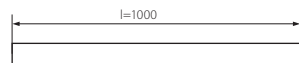

PROFILO A

PROFILO A + SHADE A-FR

PROFILO A

SHADE A-FR

▶ profil: aluminium / klosz: tworzywo sztuczne

▶ profile: aluminum / lampshade: plastic

PROFILO A	19160	aluminium / aluminium	1/-/10	870	
SHADE A-FR	19170	transparentny / transparent	1/-/10	180	
HANDLE A	19190	aluminium / aluminium	1/-/25	2	

PROFILO A: opakowanie jednostkowe zawierające 10 szt. / SHADE A-FR: opakowanie jednostkowe zawierające 10 szt. / HANDLE A: opakowanie jednostkowe zawierające 2 szt. uchwytów + 2 szt. zaślepek
 PROFILO A: unit packet 10 pcs / SHADE A-FR: unit packet 10 pcs / HANDLE A-FR: unit package containing two pcs of holders and 2 pcs of hole plugs