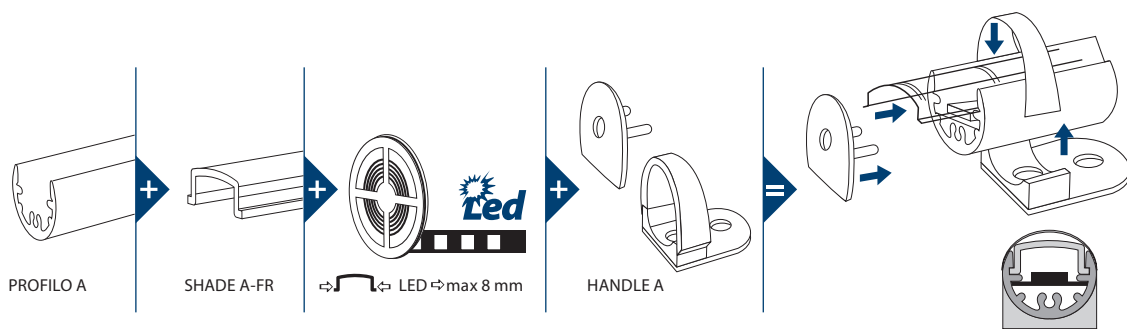

PROFILO A

PROFILO A + SHADE A-FR

PROFILO A

SHADE A-FR

▶ profil: aluminium / klosz: tworzywo sztuczne

▶ profile: aluminum / lampshade: plastic

PROFILO A	19160	aluminium / aluminium	1/-/10	870	
SHADE A-FR	19170	transparentny / transparent	1/-/10	180	
HANDLE A	19190	aluminium / aluminium	1/-/25	2	

PROFILO A: opakowanie jednostkowe zawierające 10 szt. / SHADE A-FR: opakowanie jednostkowe zawierające 10 szt. / HANDLE A: opakowanie jednostkowe zawierające 2 szt. uchwytów + 2 szt. zaślepek
 PROFILO A: unit packet 10 pcs / SHADE A-FR: unit packet 10 pcs / HANDLE A-FR: unit package containing two pcs of holders and 2 pcs of hole plugs

AKCESORIA / ACCESSORIES

HANDLE A	19190	uchwyt, zaślepka: tworzywo sztuczne / holder, stopper : plastic
----------	-------	-----------------------------------------------------------------