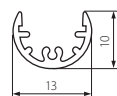

PROFILO A

PROFILO A + SHADE A-FR

PROFILO A

SHADE A-FR

▶ profil: aluminium / klosz: tworzywo sztuczne

▶ profile: aluminum / lampshade: plastic

PROFILO A	19160	aluminium / aluminium	1/-/10	870	
SHADE A-FR	19170	transparentny / transparent	1/-/10	180	
HANDLE A	19190	aluminium / aluminium	1/-/25	2	

PROFILO A: opakowanie jednostkowe zawierające 10 szt. / SHADE A-FR: opakowanie jednostkowe zawierające 10 szt. / HANDLE A: opakowanie jednostkowe zawierające 2 szt. uchwytów + 2 szt. zaślepek
 PROFILO A: unit packet 10 pcs / SHADE A-FR: unit packet 10 pcs / HANDLE A-FR: unit package containing two pcs of holders and 2 pcs of hole plugs

AKCESORIA / ACCESSORIES

HANDLE A	19190	uchwyt, zaślepka: tworzywo sztuczne / holder, stopper : plastic
----------	-------	-----------------------------------------------------------------