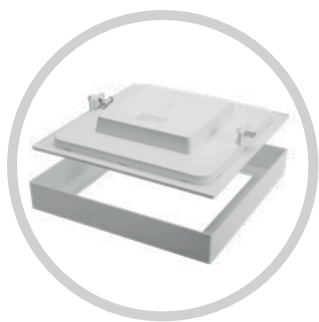

PL Oprawa LED typu downlight 2 w 1 natynkowa/wpuszczana | EN LED downlight fixtures 2 in 1 surface mounted/recessed | RU Светодиодные светильники для потолочных светильников 2 в 1 накладные / утопленные

## LED BOLERO

LD-BLRKW18W-61

LD-BLROK18W-61

LD-BLRKW18W-61	LD-BLROK18W-61
LD-BLRKW18W-61	LD-BLROK18W-61
BOLERO LED	BOLERO LED
3000 K / 4000 K / 6400 K	3000 K / 4000 K / 6400 K
1600 lm	1600 lm
120°	120°
biały	biały
475 g	560 g
5902801020100	5902801020117