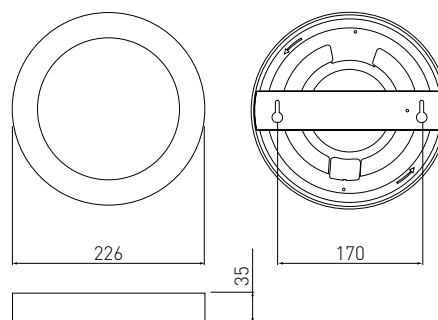

LD-BLROK18W-61