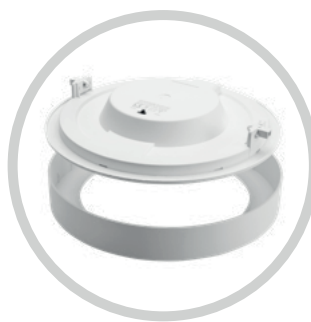

PL Oprawa LED typu downlight 2 w 1 natynkowa/wpuszczana | EN LED downlight fixtures 2 in 1 surface mounted/recessed | RU Светодиодные светильники для потолочных светильников 2 в 1 накладные / утопленные

## LED BOLERO

LD-BLRKW18W-61

LD-BLROK18W-61

LD-BLRKW18W-61	LD-BLROK18W-61
LD-BLRKW18W-61	LD-BLROK18W-61
BOLERO LED	BOLERO LED
3000 K / 4000 K / 6400 K	3000 K / 4000 K / 6400 K
1600 lm	1600 lm
120°	120°
biały	biały
475 g	560 g
5902801020100	5902801020117