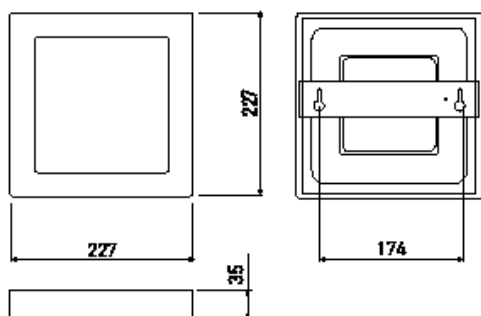

## LED BOLERO

LD-BLRKW18W-61

LD-BLROK18W-61

LD-BLRKW18W-61	LD-BLROK18W-61
LD-BLRKW18W-61	LD-BLROK18W-61
BOLERO LED	BOLERO LED
3000 K / 4000 K / 6400 K	3000 K / 4000 K / 6400 K
1600 lm	1600 lm
120°	120°
biały	biały
475 g	560 g
5902801020100	5902801020117