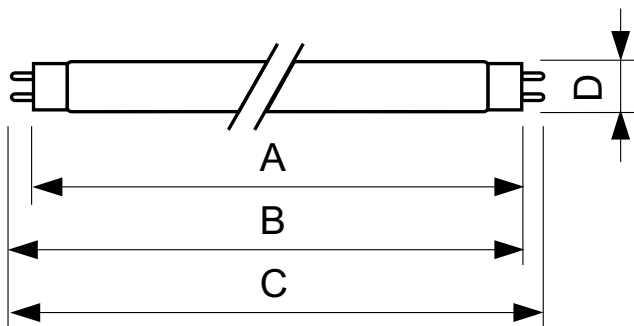

### Dane produktu

Informacje ogólne		Układy sterowania i ściemnianie	
Podstawa-nasadka	G13 [Medium Bi-Pin Fluorescent]	Z możliwością przyciemniania	Tak
Trwałość do przygaśnięcia do 50% (Nom)	15 000 h		
Dane techniczne oświetlenia		Mechanika i korpus	
Kod barwy	170	Kształt bańki	T8 [26 mm (T8)]
Strumień Świetlny	4 300 lm		
Oznaczenie koloru	Zielony (G)	Certyfikaty i zastosowania	
		Zawartość rtęci (Hg) (Nom)	1,7 mg
		Zużycie energii elektrycznej w kWh/1000 h	42 kWh
Eksploatacja i połączenie elektryczne		Dane techniczne produktu	
Zużycie energii	36,0 W	Full EOC	871150064300140
Lamp Current (Nom)	0,440 A	Nazwa produktu na zamówieniu	TL-D Colored 36W Green 1SL/25
Napięcie (Nom)	103 V	Kod zamówienia	64300140
Napięcie (Nom)	103 V	Numerator - Quantity Per Pack	1

### Rysunki techniczne

Product	D (max)	A (max)	B (max)	B (min)	C (max)
TL-D Colored 36W Green 1SL/25	28,0 mm	1 199,4 mm	1 206,5 mm	1 204,1 mm	1 213,6 mm