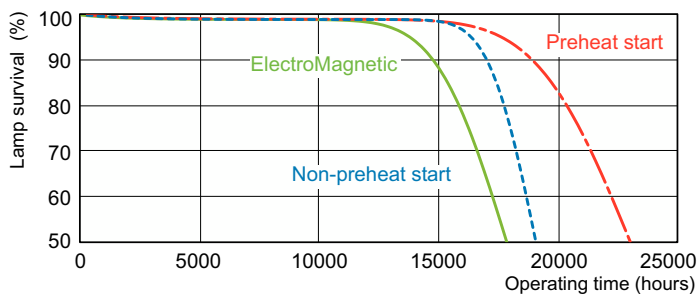

Okres eksploatacji

Life Expectancy Diagram - MASTER TL-D Food 18W/79 SLV/25

Life Expectancy Diagram - MASTER TL-D Food 18W/79 SLV/25