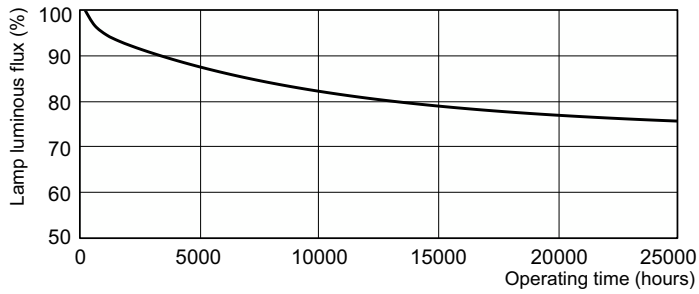

MASTER TL-D Food

Okres eksploatacji

Lumen Maintenance Diagram - MASTER TL-D Food 18W/79 SLV/25