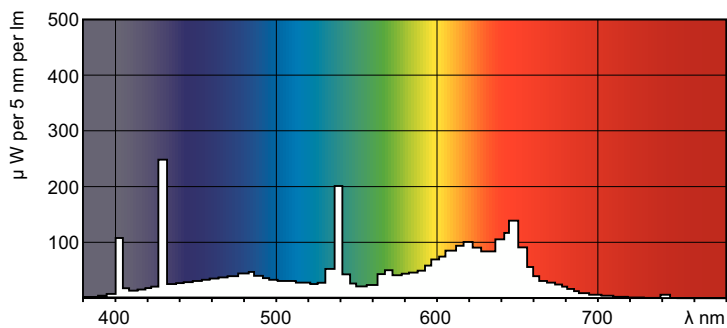

MASTER TL-D Food

EAN/UPC - Product/Case

8711500706218

Rysunki techniczne

Product	D (max)	A (max)	B (max)	B (min)	C (max)
MASTER TL-D Food 18W/79 SLV/25	28 mm	589,8 mm	596,9 mm	594,5 mm	604 mm

Dane fotometryczne

Spectral Power Distribution Colour - MASTER TL-D Food 18W/79 SLV/25