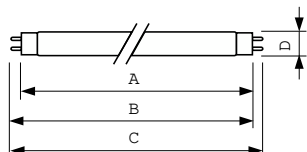

Układy sterowania i ściemnianie	
Z możliwością przyciemniania	Tak
Mechanika i korpus	
Kształt bańki	T8 [26 mm (T8)]
Certyfikaty i zastosowania	
Zawartość rtęci (Hg) (Nom)	5,0 mg
Zużycie energii elektrycznej w kWh/1000 h	23 kWh
Dane techniczne produktu	
Full EOC	871150070621840
Nazwa produktu na zamówieniu	MASTER TL-D Food 18W/79 SLV/25
Kod zamówienia	70621840
Numerator - Quantity Per Pack	1
Numerator - Packs per outer box	25
Materiał Nr (12NC)	928048002043
Pełna nazwa produktu	MASTER TL-D Food 18W/79 1SL/25
EAN/UPC - Opakowanie	8711500613080

## Rysunki techniczne

Product	D (max)	A (max)	B (max)	B (min)	C (max)
MASTER TL-D Food 18W/79 SLV/25	28 mm	589,8 mm	596,9 mm	594,5 mm	604 mm