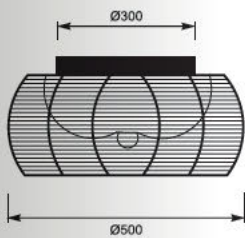

**TANGO**

Pendant

- 1. MD1104-2L (silver)
- 2. MD1104-2L (black)
- 2\*E27 MAX 60W
- black or silver aluminum wire shade / opal glass inside

**TANGO**

Pendant

- 1. MD1104-2 (silver)
- 2. MD1104-2 (black)
- 2\*E27 60W
- black or silver aluminum wire shade / opal glass inside