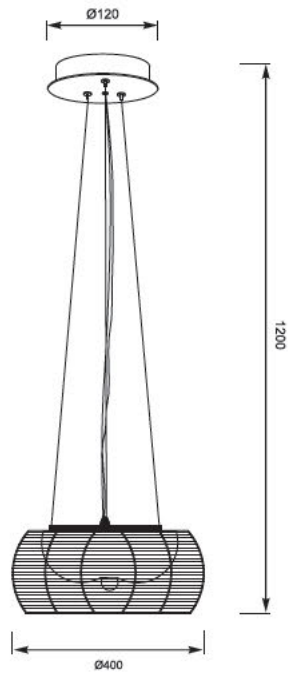

**TANGO**

Pendant

- 1. MD1104-2L (silver)
- 2. MD1104-2L (black)
- 2\*E27 MAX 60W
- black or silver aluminum wire shade / opal glass inside

**TANGO**

Pendant

- 1. MD1104-2 (silver)
- 2. MD1104-2 (black)
- 2\*E27 60W
- black or silver aluminum wire shade / opal glass inside

**TANGO**

Ceiling

- 1. MX1104-2L (silver)
- 2. MX1104-2L (black)
- 2\*E27 MAX 60W
- black or silver aluminum wire shade / opal glass inside

**TANGO**

Ceiling

- 1. MX1104-2 (silver)
- 2. MX1104-2 (black)
- 2\*E27 60W
- black or silver aluminum wire shade / opal glass inside