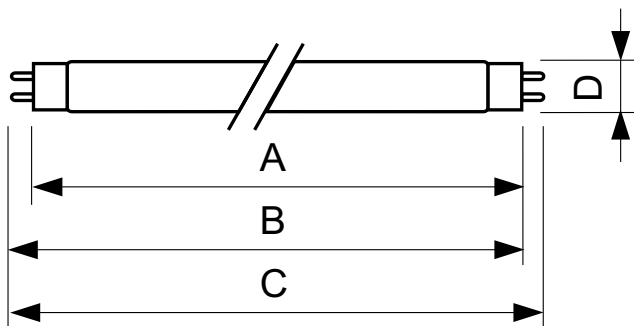

Dane produktu

Informacje ogólne		Układy sterowania i ściemnianie	
Podstawa-nasadka	G13 [Medium Bi-Pin Fluorescent]	Z możliwością przyciemniania	Tak
Trwałość do przygaśnięcia do 50% (Nom)	15 000 h		
Dane techniczne oświetlenia		Mechanika i korpus	
Kod barwy	170	Kształt bańki	T8 [26 mm (T8)]
Strumień Świetlny	1 800 lm		
Oznaczenie koloru	Zielony (G)	Certyfikaty i zastosowania	
		Zawartość rtęci (Hg) (Nom)	1,7 mg
		Zużycie energii elektrycznej w kWh/1000 h	22 kWh
Eksploatacja i połączenie elektryczne		Dane techniczne produktu	
Zużycie energii	18,0 W	Full EOC	871150064298140
Lamp Current (Nom)	0,360 A	Nazwa produktu na zamówieniu	TL-D Colored 18W Green 1SL/25
Napięcie (Nom)	59 V	Kod zamówienia	64298140
Napięcie (Nom)	59 V	Numerator - Quantity Per Pack	1

TL-D Colored

Numerátor - Packs per outer box	25
Materiał Nr (12NC)	928048001705
Pełna nazwa produktu	TL-D Colored 18W Green 1SL/25
EAN/UPC - Opakowanie	8711500642998

EAN/UPC - Product/Case	8711500642981
------------------------	---------------

Rysunki techniczne

Product	D (max)	A (max)	B (max)	B (min)	C (max)
TL-D Colored 18W Green 1SL/25	28,0 mm	589,8 mm	596,9 mm	594,5 mm	604,0 mm