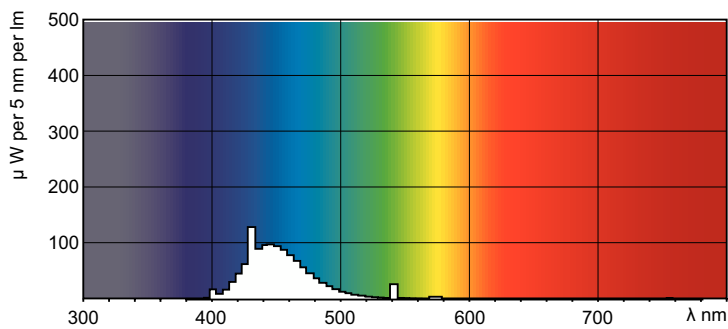

Dane produktu

Informacje ogólne		Układy sterowania i ściemnianie	
Podstawa-nasadka	G13 [Medium Bi-Pin Fluorescent]	Z możliwością przyciemniania	Tak
Trwałość do przygaśnięcia do 50% (Nom)	15 000 h		
Dane techniczne oświetlenia		Mechanika i korpus	
Kod barwy	180	Kształt bańki	T8 [26 mm (T8)]
Strumień Świetlny	400 lm		
Oznaczenie koloru	Niebieski (B)	Certyfikaty i zastosowania	
		Zawartość rtęci (Hg) (Nom)	13,0 mg
		Zużycie energii elektrycznej w kWh/1000 h	23 kWh
Eksploatacja i połączenie elektryczne		Dane techniczne produktu	
Zużycie energii	18,0 W	Full EOC	871150072690240
Lamp Current (Nom)	0,360 A	Nazwa produktu na zamówieniu	TL-D Colored 18W Blue 1SL/25
Napięcie (Nom)	59 V	Kod zamówienia	72690240
Napięcie (Nom)	59 V	Numerator - Quantity Per Pack	1

Rysunki techniczne

Product	D (max)	A (max)	B (max)	B (min)	C (max)
TL-D Colored 18W Blue 1SL/25	28,0 mm	589,8 mm	596,9 mm	594,5 mm	604,0 mm

Dane fotometryczne

Spectral Power Distribution Colour - TL-D Colored 18W Blue 1SL/25