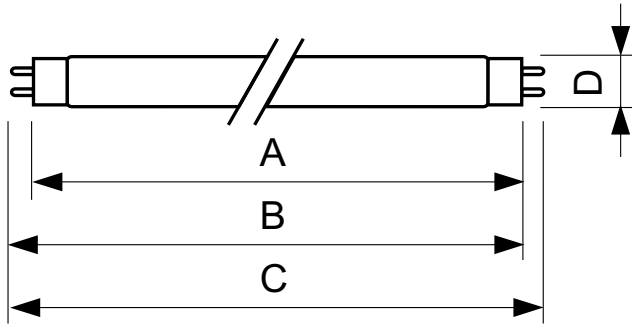

Dane produktu

Informacje ogólne		Układy sterowania i ściemnianie	
Podstawa-nasadka	G13 [Medium Bi-Pin Fluorescent]	Z możliwością przyciemniania	Tak
Trwałość do przygaśnięcia do 50% (Nom)	15 000 h		
Dane techniczne oświetlenia		Mechanika i korpus	
Kod barwy	180	Kształt bańki	T8 [26 mm (T8)]
Strumień Świetlny	400 lm		
Oznaczenie koloru	Niebieski (B)	Certyfikaty i zastosowania	
		Zawartość rtęci (Hg) (Nom)	13,0 mg
		Zużycie energii elektrycznej w kWh/1000 h	23 kWh
Eksploatacja i połączenie elektryczne		Dane techniczne produktu	
Zużycie energii	18,0 W	Full EOC	871150072690240
Lamp Current (Nom)	0,360 A	Nazwa produktu na zamówieniu	TL-D Colored 18W Blue 1SL/25
Napięcie (Nom)	59 V	Kod zamówienia	72690240
Napięcie (Nom)	59 V	Numerator - Quantity Per Pack	1

TL-D Colored

Numerator - Packs per outer box	25
Materiał Nr (12NC)	928048001805
Pełna nazwa produktu	TL-D Colored 18W Blue 1SL/25
EAN/UPC – Opakowanie	8711500726919

EAN/UPC - Product/Case	8711500726902
------------------------	---------------

Rysunki techniczne

Product	D (max)	A (max)	B (max)	B (min)	C (max)
TL-D Colored 18W Blue 1SL/25	28,0 mm	589,8 mm	596,9 mm	594,5 mm	604,0 mm

Dane fotometryczne

Spectral Power Distribution Colour - TL-D Colored 18W Blue 1SL/25