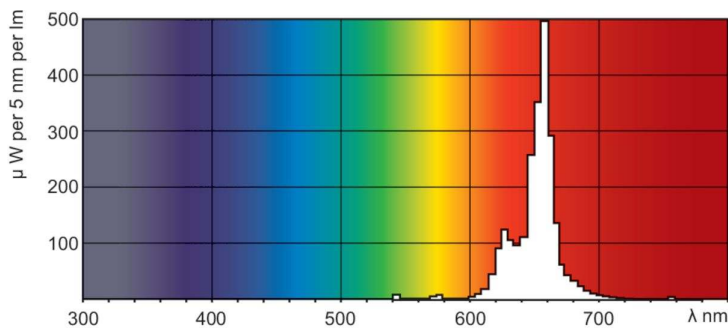

### Dane produktu

Informacje ogólne		Układy sterowania i ściemnianie	
Podstawa-nasadka	G13 [Medium Bi-Pin Fluorescent]	Z możliwością przyciemniania	Tak
Trwałość do przygaśnięcia do 50% (Nom)	15 000 h		
Dane techniczne oświetlenia		Mechanika i korpus	
Kod barwy	150	Kształt bańki	T8 [26 mm (T8)]
Strumień Świetlny	55 lm		
Oznaczenie koloru	Czerwony (HO)	Certyfikaty i zastosowania	
		Zawartość rtęci (Hg) (Nom)	13,0 mg
		Zużycie energii elektrycznej w kWh/1000 h	51 kWh
Eksploatacja i połączenie elektryczne		Dane techniczne produktu	
Zużycie energii	36,0 W	Full EOC	871150072748040
Lamp Current (Nom)	0,440 A	Nazwa produktu na zamówieniu	TL-D Colored 36W Red 1SL/25
Napięcie (Nom)	103 V	Kod zamówienia	72748040
Napięcie (Nom)	103 V	Numerator - Quantity Per Pack	1

### Rysunki techniczne

Product	D (max)	A (max)	B (max)	B (min)	C (max)
TL-D Colored 36W Red 1SL/25	28,0 mm	1 199,4 mm	1 206,5 mm	1 204,1 mm	1 213,6 mm

### Dane fotometryczne

Spectral Power Distribution Colour - TL-D Colored 36W Red 1SL/25