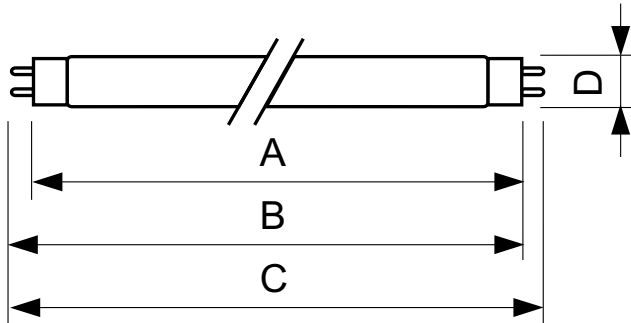

### Dane produktu

Informacje ogólne		Układy sterowania i ściemnianie	
Podstawa-nasadka	G13 [Medium Bi-Pin Fluorescent]	Z możliwością przyciemniania	Tak
Trwałość do przygaśnięcia do 50% (Nom)	15 000 h		
Dane techniczne oświetlenia		Mechanika i korpus	
Kod barwy	150	Kształt bańki	T8 [26 mm (T8)]
Strumień Świetlny	55 lm		
Oznaczenie koloru	Czerwony (HO)	Certyfikaty i zastosowania	
		Zawartość rtęci (Hg) (Nom)	13,0 mg
		Zużycie energii elektrycznej w kWh/1000 h	51 kWh
Eksploatacja i połączenie elektryczne		Dane techniczne produktu	
Zużycie energii	36,0 W	Full EOC	871150072748040
Lamp Current (Nom)	0,440 A	Nazwa produktu na zamówieniu	TL-D Colored 36W Red 1SL/25
Napięcie (Nom)	103 V	Kod zamówienia	72748040
Napięcie (Nom)	103 V	Numerator - Quantity Per Pack	1

### Rysunki techniczne

Product	D (max)	A (max)	B (max)	B (min)	C (max)
TL-D Colored 36W Red 1SL/25	28,0 mm	1 199,4 mm	1 206,5 mm	1 204,1 mm	1 213,6 mm